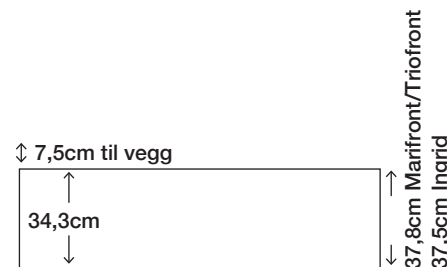

# UTSPARING SKUFF INGRID, MARI OG TRIO MED SAGA OG FREYA PORSELENSERVANT

ØVERSTE SKUFF STANDARD UTSPARING

120CM DOBBEL M/ GRUNN SKUFF

TILVALG: GRUNNERE SKUFF  
MED RØR OPP FRA GULV

TILVALG: GRUNNERE SKUFF  
MED UTSPARING ØVERSTE SKUFF