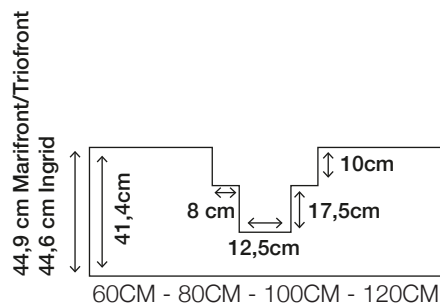

# UTSPARING SKUFF INGRID, MARI OG TRIO MED SAGA OG FREYA PORSELENSERVANT

ØVERSTE SKUFF STANDARD UTSPARING

120CM DOBBEL M/ GRUNN SKUFF

TILVALG: GRUNNERE SKUFF  
MED RØR OPP FRA GULV

TILVALG: GRUNNERE SKUFF  
MED UTSPARING ØVERSTE SKUFF