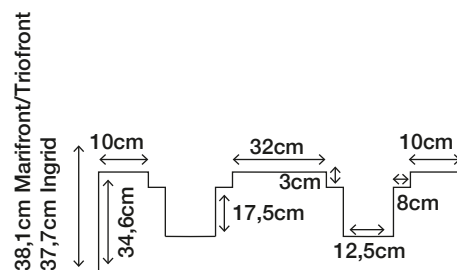

# UTSPARING SKUFF INGRID, MARI OG TRIO MED SAGA OG FREYA PORSELENSERVANT

ØVERSTE SKUFF STANDARD UTSPARING

120CM DOBBEL M/ GRUNN SKUFF

TILVALG: GRUNNERE SKUFF  
MED RØR OPP FRA GULV

TILVALG: GRUNNERE SKUFF  
MED UTSPARING ØVERSTE SKUFF