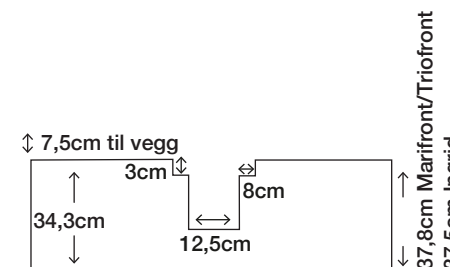

# UTSPARING SKUFF INGRID, MARI OG TRIO MED SAGA OG FREYA PORSELENSERVANT

ØVERSTE SKUFF STANDARD UTSPARING

120CM DOBBEL M/ GRUNN SKUFF

TILVALG: GRUNNERE SKUFF  
MED RØR OPP FRA GULV

TILVALG: GRUNNERE SKUFF  
MED UTSPARING ØVERSTE SKUFF