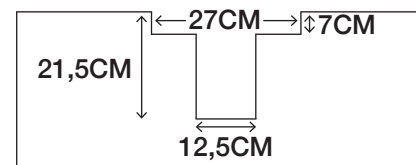

MONTERING OG SPIKERSLAG HANNA

ALLE MÅL ER VEILEDENDE

FRIGG PORSELEN

EVERMITE SERVANT

UTTAK TIL VANN/AVLØP 0-60 CM

x = MØBELET SKRUES I VEGG MED MEDFØLGENDE 70MM SKRUER

RØDE LINJER VISER SPIKERSLAG

UTSPARING HANNA ØVERSTE SKUFF
60 CM, 90 CM, 120 CM.
NEDRE SKUFF HAR 7,5 CM KLARING
FRÅ SKUFF TIL VEGG.