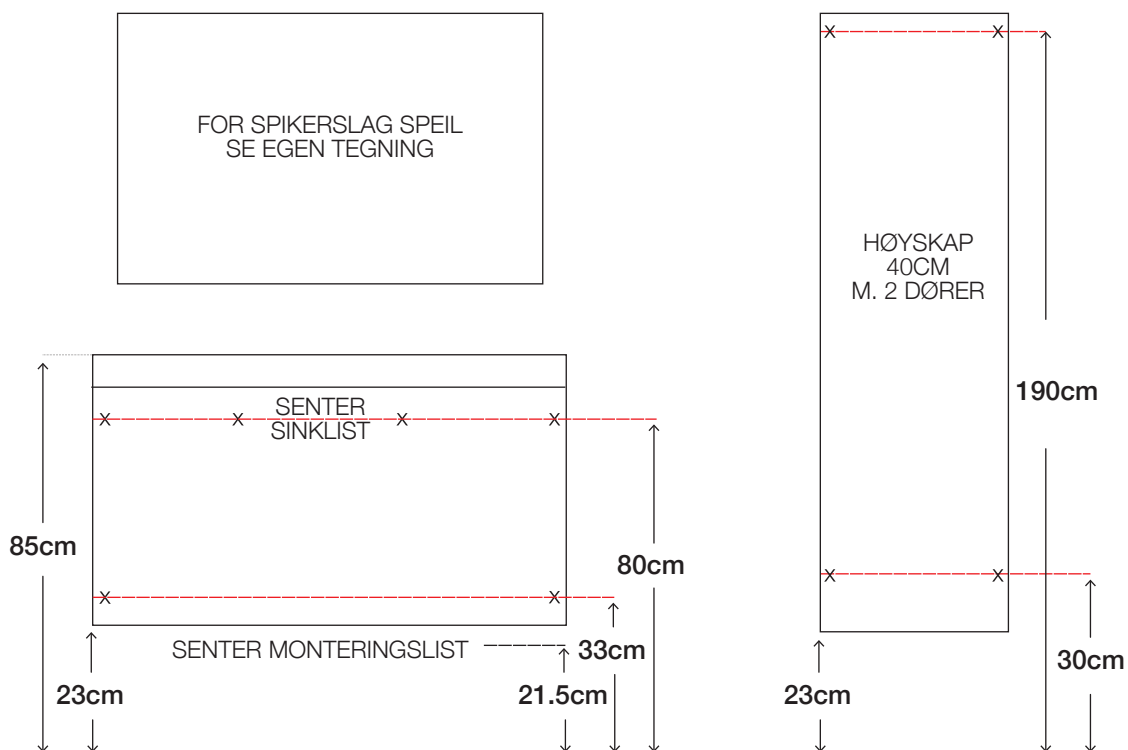

MONTERING OG SPIKERSLAG HANNA

ALLE MÅL ER VEILEDENDE

FRIGG PORSELEN

EVERMITE SERVANT

UTTAK TIL VANN/AVLØP 0-60 CM

x = MØBELET SKRUES I VEGG MED MEDFØLGENDE 70MM SKRUER

RØDE LINJER VISER SPIKERSLAG

UTSPARING HANNA ØVERSTE SKUFF
60 CM, 90 CM, 120 CM.
NEDRE SKUFF HAR 7,5 CM KLARING
FRÅ SKUFF TIL VEGG.