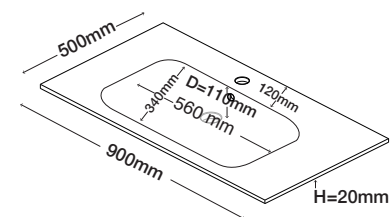

MONTERING OG SPIKERSLAG HANNA

ALLE MÅL ER VEILEDENDE

FRIGG PORSELEN

EVERMITE SERVANT

UTTAK TIL VANN/AVLØP 0-60 CM

x = MØBELET SKRUES I VEGG MED MEDFØLGENDE 70MM SKRUER

RØDE LINJER VISER SPIKERSLAG

UTSPARING HANNA ØVERSTE SKUFF
60 CM, 90 CM, 120 CM.
NEDRE SKUFF HAR 7,5 CM KLARING
FRÅ SKUFF TIL VEGG.