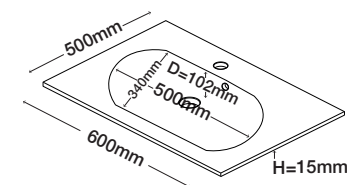

MONTERING OG SPIKERSLAG HANNA

ALLE MÅL ER VEILEDENDE

FRIGG PORSELEN

EVERMITE SERVANT

UTTAK TIL VANN/AVLØP 0-60 CM

x = MØBELET SKRUES I VEGG MED MEDFØLGENDE 70MM SKRUER

RØDE LINJER VISER SPIKERSLAG

UTSPARING HANNA ØVERSTE SKUFF
60 CM, 90 CM, 120 CM.
NEDRE SKUFF HAR 7,5 CM KLARING
FRÅ SKUFF TIL VEGG.