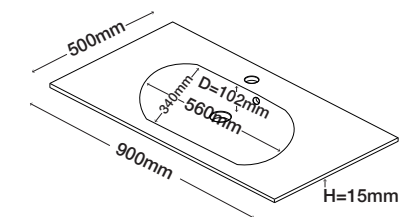

MONTERING OG SPIKERSLAG HANNA

ALLE MÅL ER VEILEDENDE

FRIGG PORSELEN

EVERMITE SERVANT

UTTAK TIL VANN/AVLØP 0-60 CM

x = MØBELET SKRUES I VEGG MED MEDFØLGENDE 70MM SKRUER

RØDE LINJER VISER SPIKERSLAG

UTSPARING HANNA ØVERSTE SKUFF
60 CM, 90 CM, 120 CM.
NEDRE SKUFF HAR 7,5 CM KLARING
FRÅ SKUFF TIL VEGG.