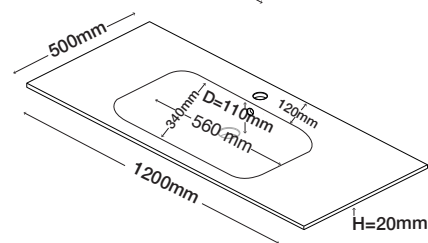

MONTERING OG SPIKERSLAG HANNA

ALLE MÅL ER VEILEDENDE

FRIGG PORSELEN

EVERMITE SERVANT

UTTAK TIL VANN/AVLØP 0-60 CM

x = MØBELET SKRUES I VEGG MED MEDFØLGENDE 70MM SKRUER

RØDE LINJER VISER SPIKERSLAG

UTSPARING HANNA ØVERSTE SKUFF
60 CM, 90 CM, 120 CM.
NEDRE SKUFF HAR 7,5 CM KLARING
FRÅ SKUFF TIL VEGG.