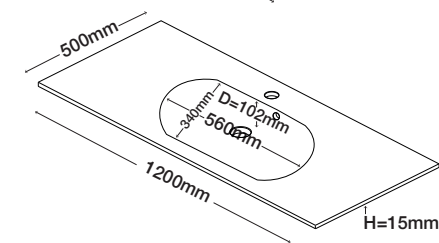

MONTERING OG SPIKERSLAG HANNA

ALLE MÅL ER VEILEDENDE

FRIGG PORSELEN

EVERMITE SERVANT

UTTAK TIL VANN/AVLØP 0-60 CM

x = MØBELET SKRUES I VEGG MED MEDFØLGENDE 70MM SKRUER

RØDE LINJER VISER SPIKERSLAG

UTSPARING HANNA ØVERSTE SKUFF
60 CM, 90 CM, 120 CM.
NEDRE SKUFF HAR 7,5 CM KLARING
FRÅ SKUFF TIL VEGG.