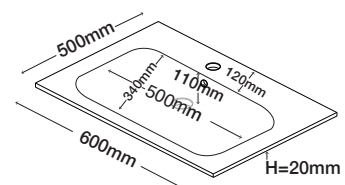

MONTERING OG SPIKERSLAG HANNA

ALLE MÅL ER VEILEDENDE

FRIGG PORSELEN

EVERMITE SERVANT

UTTAK TIL VANN/AVLØP 0-60 CM

x = MØBELET SKRUES I VEGG MED MEDFØLGENDE 70MM SKRUER

RØDE LINJER VISER SPIKERSLAG

UTSPARING HANNA ØVERSTE SKUFF
60 CM, 90 CM, 120 CM.
NEDRE SKUFF HAR 7,5 CM KLARING
FRÅ SKUFF TIL VEGG.