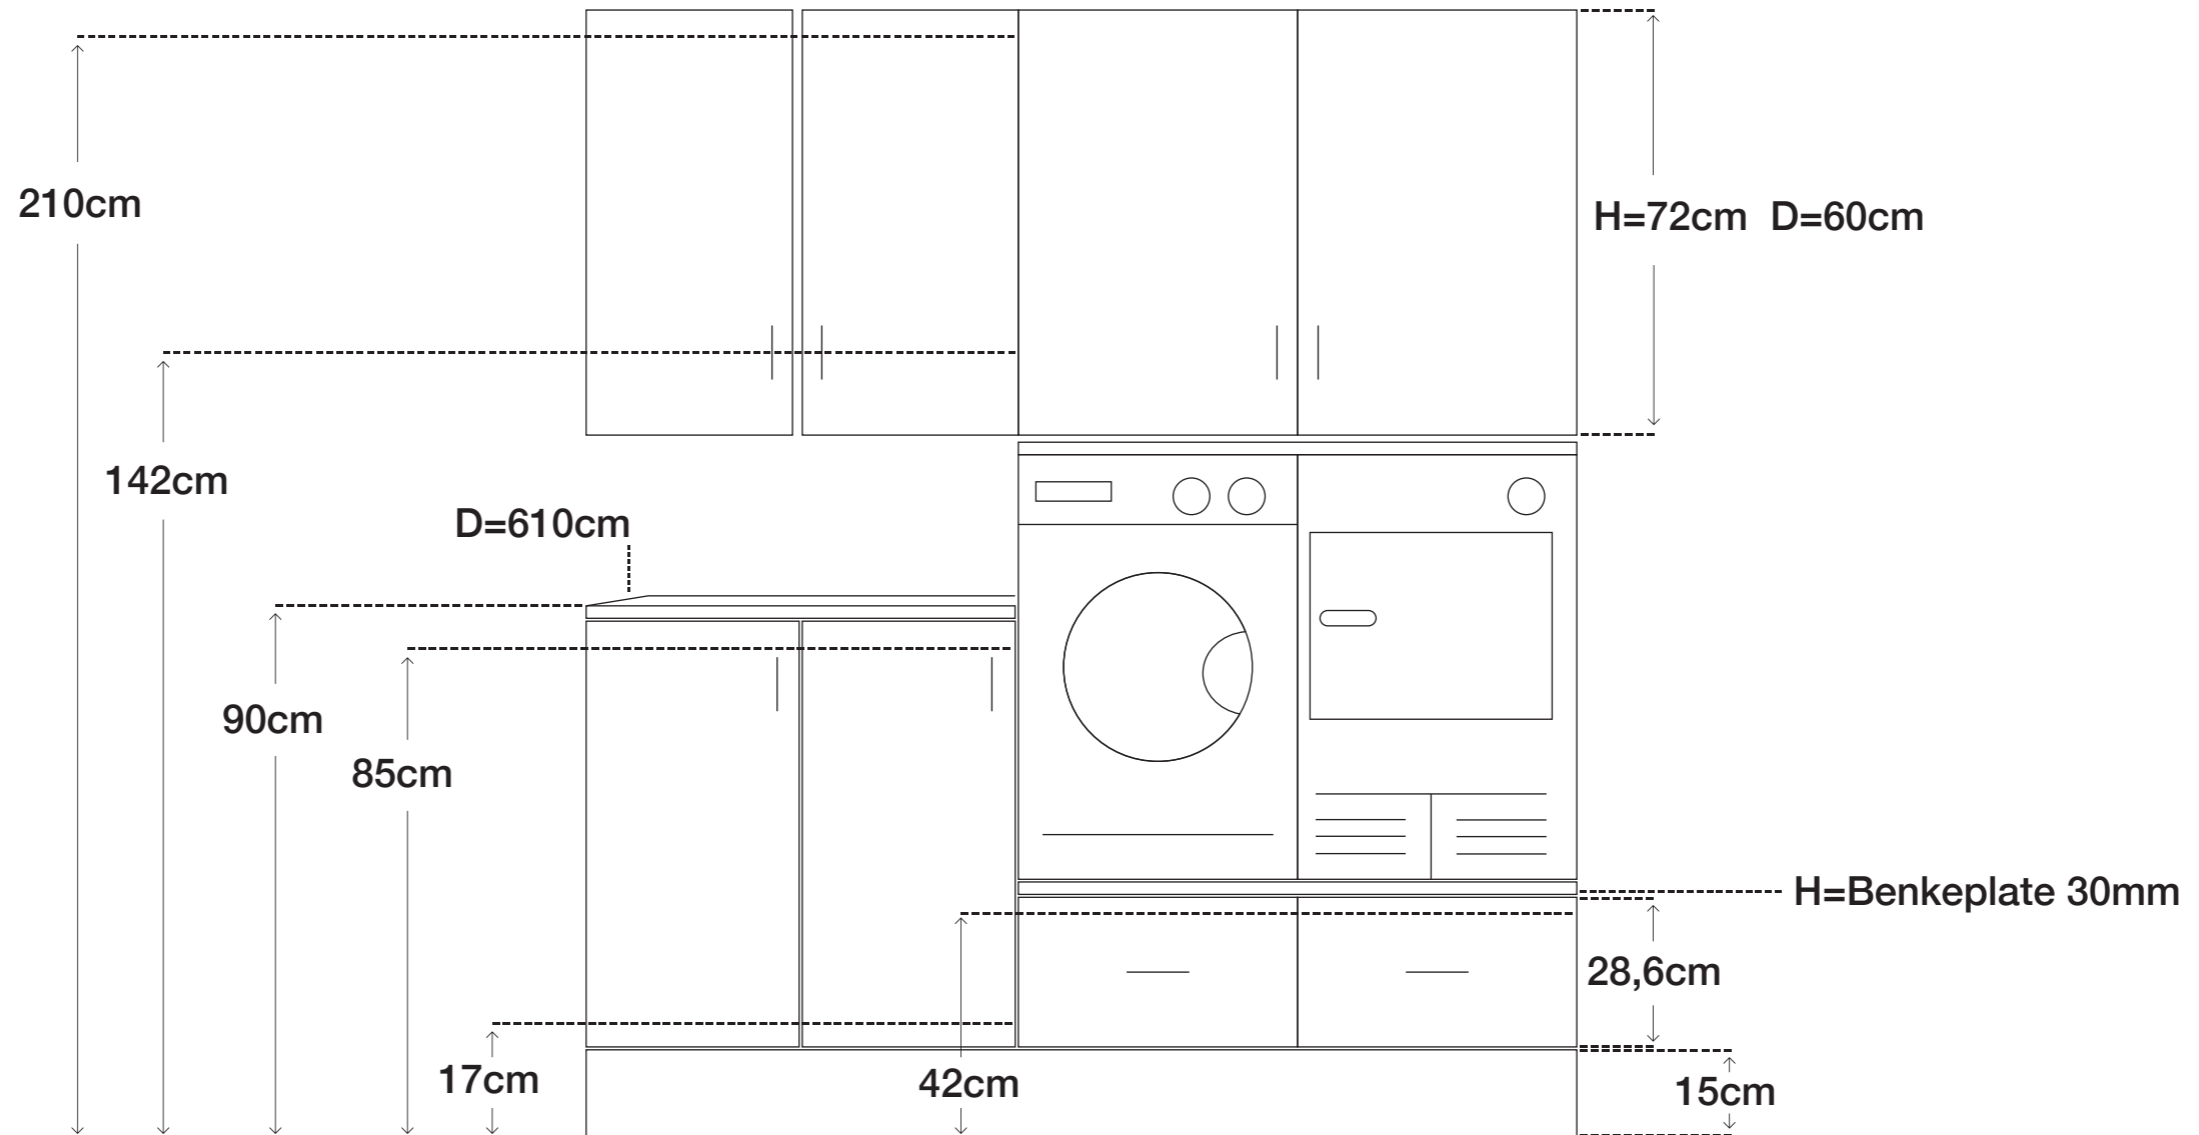

VASKEROM

ALLE MÅL ER VEILEDENDE

SPIKERSLAG HØGSKAP: 208,5 cm
106 cm
22,5 cm