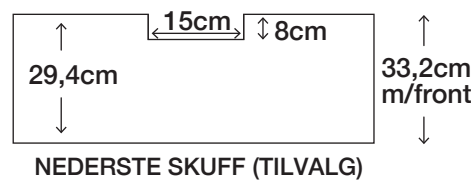

MONTERING OG SPIKERSLAG GRETHE

ALLE MÅL ER VEILEDENDE

UTTAK VANN / AVLØP - 42 ↔ 71CM

MINISERVANT TIL GRETHE:

X=MØBELET SKRUS I VEGG MED MEDFØLGENDE 70MM SKRUER
RØDE LINJER VISER SPIKERSLAG