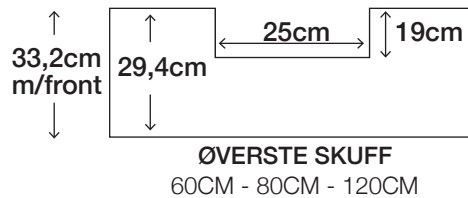

MONTERING OG SPIKERSLAG GRETHE

ALLE MÅL ER VEILEDENDE

UTTAK VANN / AVLØP - 42 ↔ 71CM

MINISERVANT TIL GRETHE:

X=MØBELET SKRUS I VEGG MED MEDFØLGENDE 70MM SKRUER
RØDE LINJER VISER SPIKERSLAG