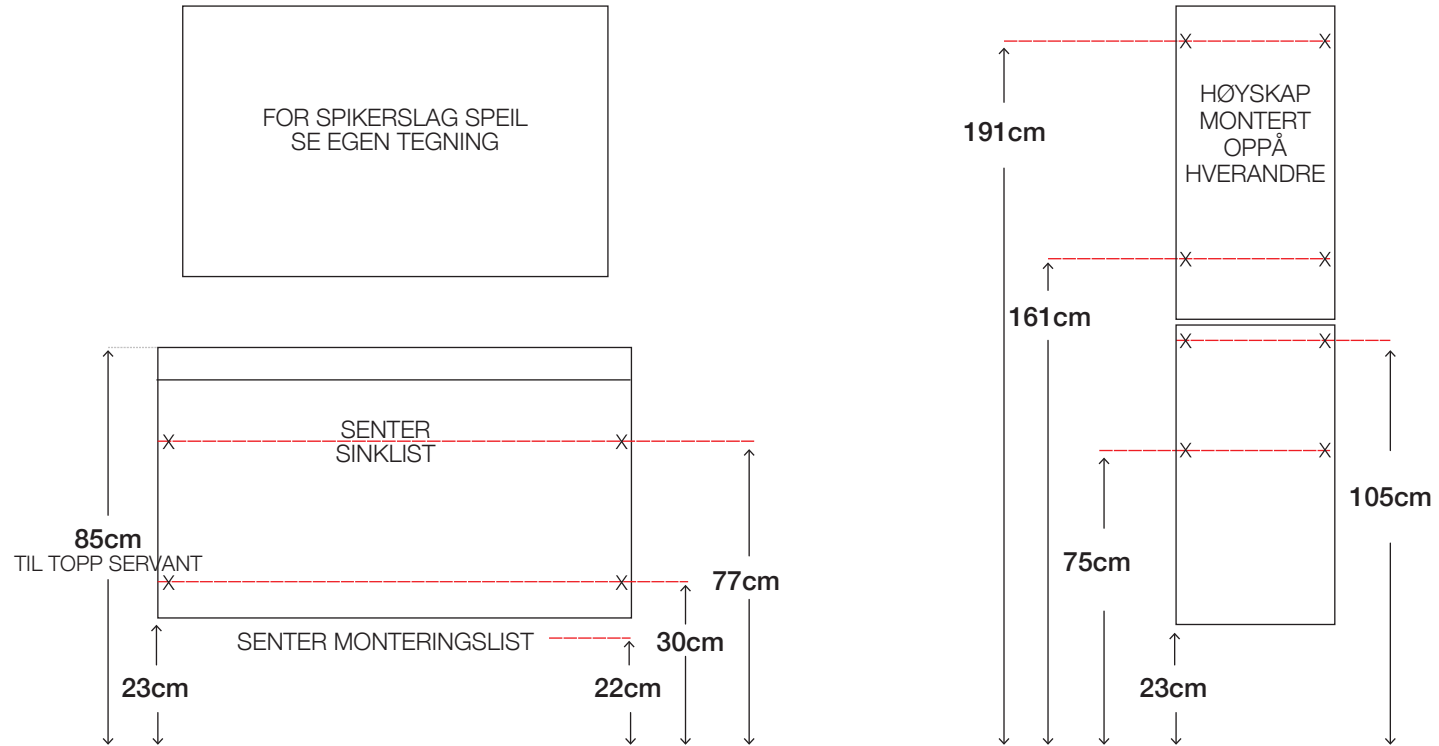

MONTERING OG SPIKERSLAG GRETHE

ALLE MÅL ER VEILEDENDE

UTTAK VANN / AVLØP - 42 ↔ 71CM

MINISERVANT TIL GRETHE:

X=MØBELET SKRUS I VEGG MED MEDFØLGENDE 70MM SKRUER
RØDE LINJER VISER SPIKERSLAG