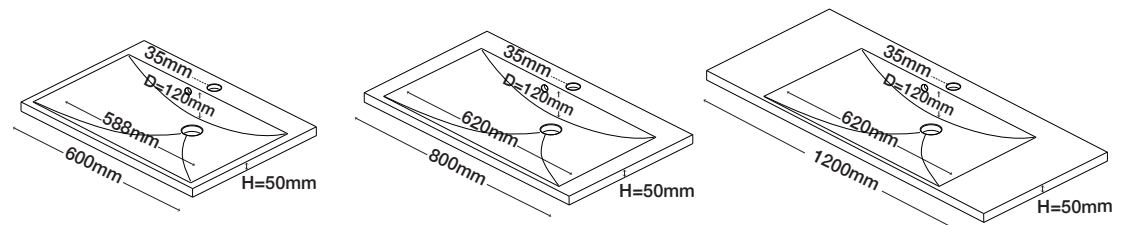

MONTERING OG SPIKERSLAG GRETHE

ALLE MÅL ER VEILEDENDE

UTTAK VANN / AVLØP - 42 ↔ 71CM

MINISERVANT TIL GRETHE:

X=MØBELET SKRUS I VEGG MED MEDFØLGENDE 70MM SKRUER
RØDE LINJER VISER SPIKERSLAG