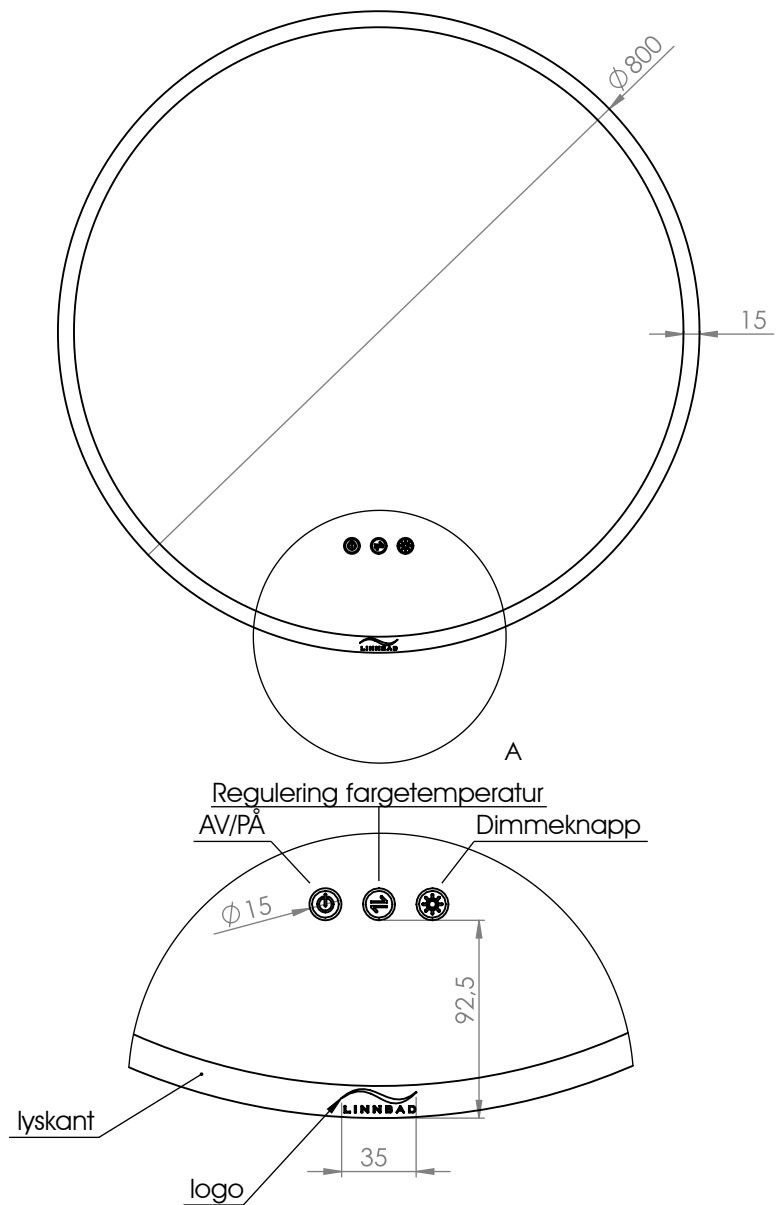

Rundt speil (80cm) med frosta lyskant og berøringspanel  
Led/fargetemperatur 3000K - 6000K / 43W

Obs: Bryter på styringspanel skal alltid stå i posisjon 3

**NB!** Elektroniske komponentar må installerast av godkjend elektriskar

# Monteringsveiledning Rundt speil 80cm

Bruk skruar/plugg tilpassa vegg