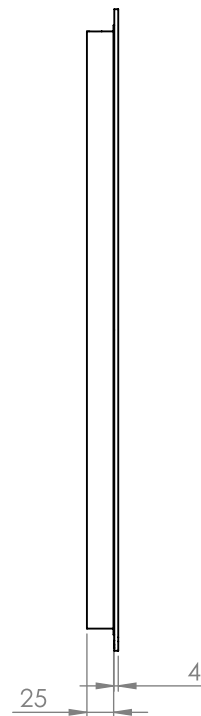

Rundt speil (80cm) med frosta lyskant og berøringspanel  
Led/fargetemperatur 3000K - 6000K / 43W

Obs: Bryter på styringspanel skal alltid stå i posisjon 3

**NB!** Elektroniske komponentar må installerast av godkjend elektriskar

# Monteringsveiledning Rundt speil 80cm

Bruk skruar/plugg tilpassa vegg