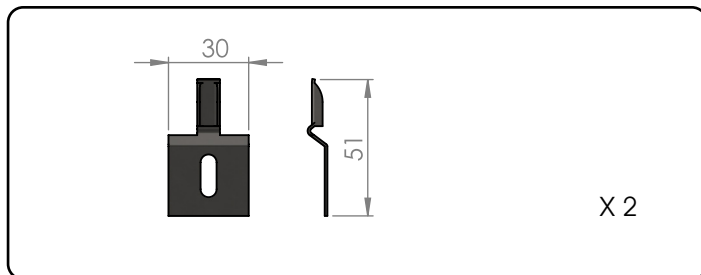

Rundt speil (80cm) med frosta lyskant og berøringspanel  
Led/fargetemperatur 3000K - 6000K / 43W

Obs: Bryter på styringspanel skal alltid stå i posisjon 3

**NB!** Elektroniske komponentar må installerast av godkjend elektriskar

# Monteringsveiledning Rundt speil 80cm

Bruk skruar/plugg tilpassa vegg