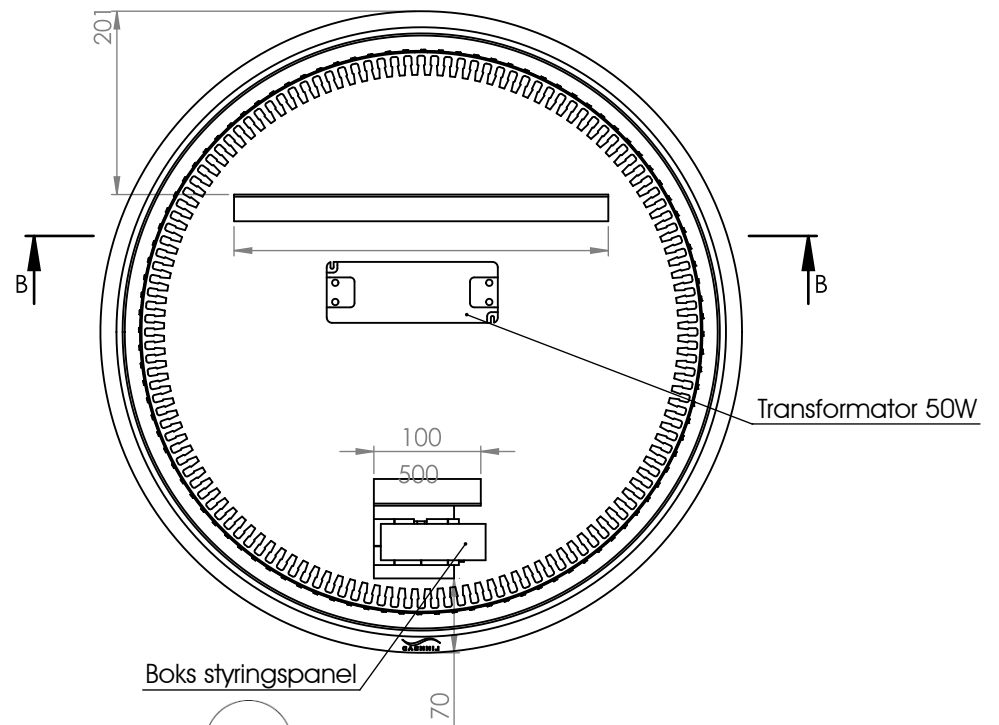

Rundt speil (80cm) med frosta lyskant og berøringspanel  
Led/fargetemperatur 3000K - 6000K / 43W

Obs: Bryter på styringspanel skal alltid stå i posisjon 3

**NB!** Elektroniske komponentar må installerast av godkjend elektriskar

# Monteringsveiledning Rundt speil 80cm

Bruk skruar/plugg tilpassa vegg