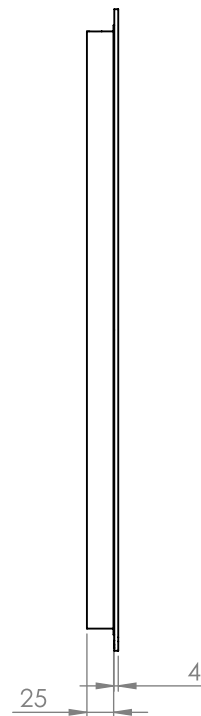

Rundt speil (60cm) med frosta lyskant og berøringspanel  
Led/fargetemperatur 3000K - 6000K / 36W

Obs: Bryter på styringspanel skal alltid stå i posisjon 3

**NB!** Elektroniske komponentar må installerast av godkjend elektriskar

# Monteringsveiledning Rundt speil 60cm

Bruk skruar/plugg tilpassa vegg