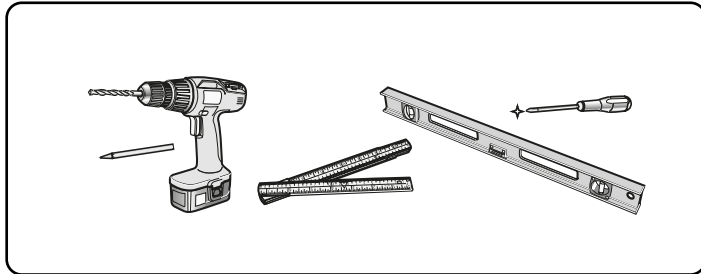

Rundt speil (60cm) med frosta lyskant og berøringspanel  
Led/fargetemperatur 3000K - 6000K / 36W

Obs: Bryter på styringspanel skal alltid stå i posisjon 3

**NB!** Elektroniske komponentar må installerast av godkjend elektriskar

# Monteringsveiledning Rundt speil 60cm

Bruk skruar/plugg tilpassa vegg