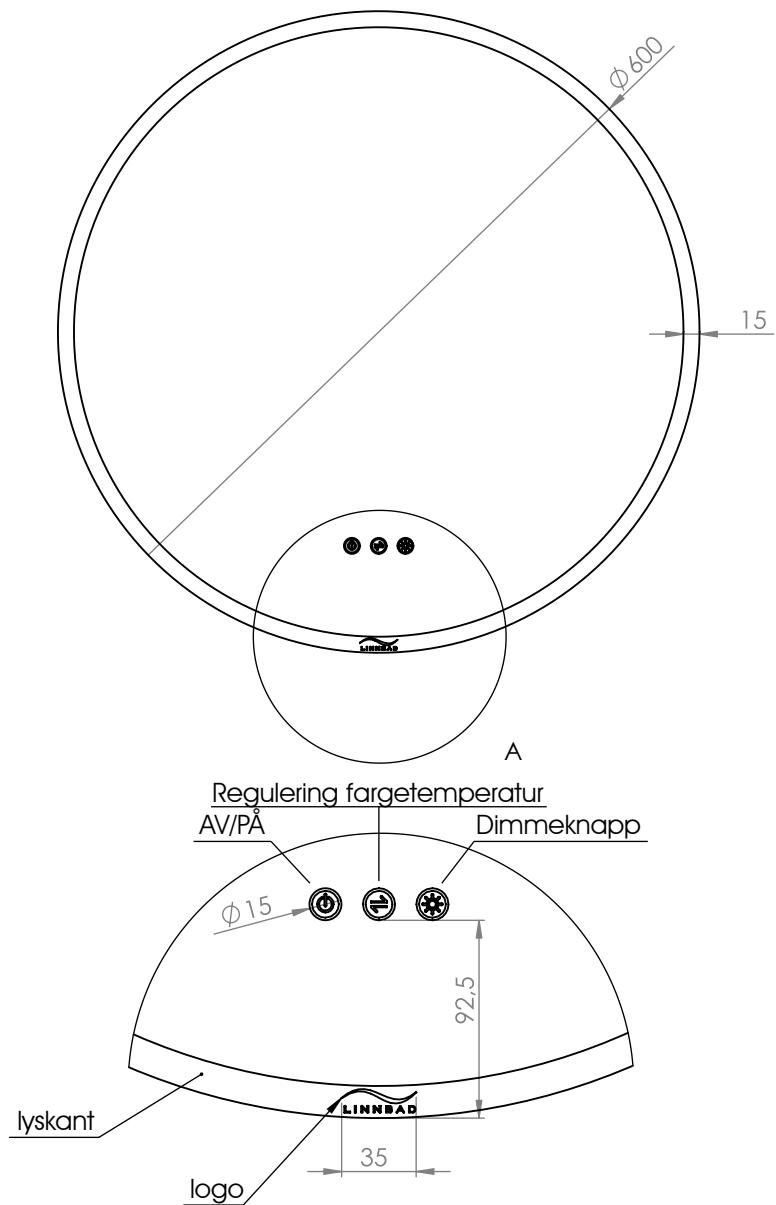

Rundt speil (60cm) med frosta lyskant og berøringspanel  
Led/fargetemperatur 3000K - 6000K / 36W

Obs: Bryter på styringspanel skal alltid stå i posisjon 3

**NB!** Elektroniske komponentar må installerast av godkjend elektriskar

# Monteringsveiledning Rundt speil 60cm

Bruk skruar/plugg tilpassa vegg