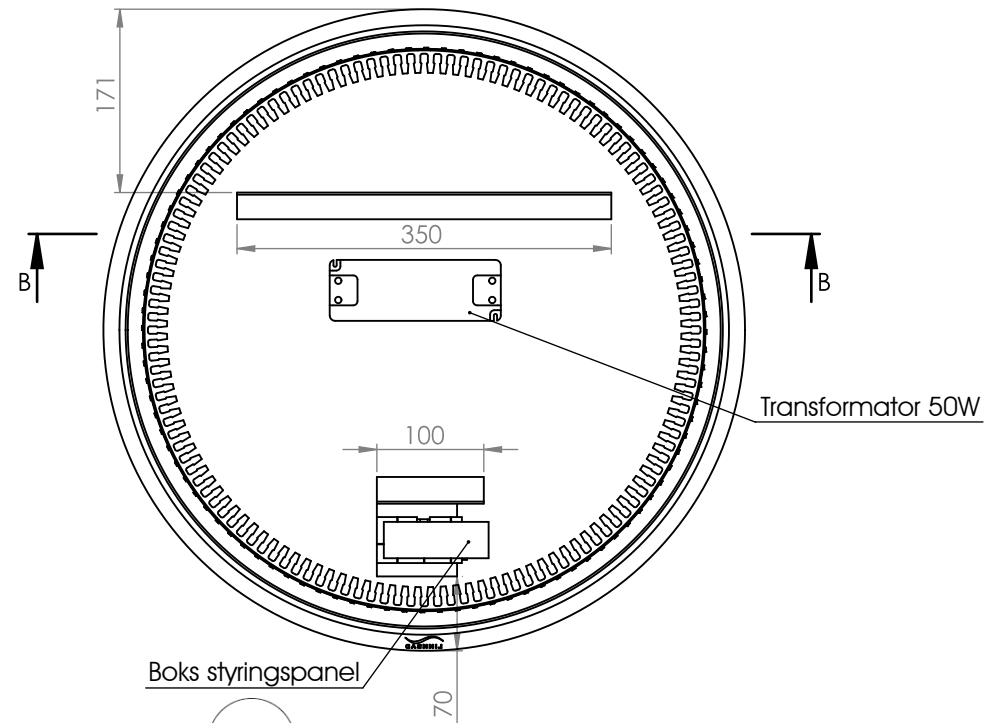

Rundt speil (60cm) med frosta lyskant og berøringspanel  
Led/fargetemperatur 3000K - 6000K / 36W

Obs: Bryter på styringspanel skal alltid stå i posisjon 3

**NB!** Elektroniske komponentar må installerast av godkjend elektriskar

# Monteringsveiledning Rundt speil 60cm

Bruk skruar/plugg tilpassa vegg