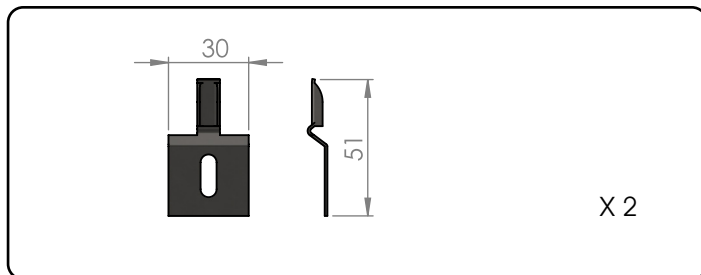

Rundt speil (60cm) med frosta lyskant og berøringspanel  
Led/fargetemperatur 3000K - 6000K / 36W

Obs: Bryter på styringspanel skal alltid stå i posisjon 3

**NB!** Elektroniske komponentar må installerast av godkjend elektriskar

# Monteringsveiledning Rundt speil 60cm

Bruk skruar/plugg tilpassa vegg