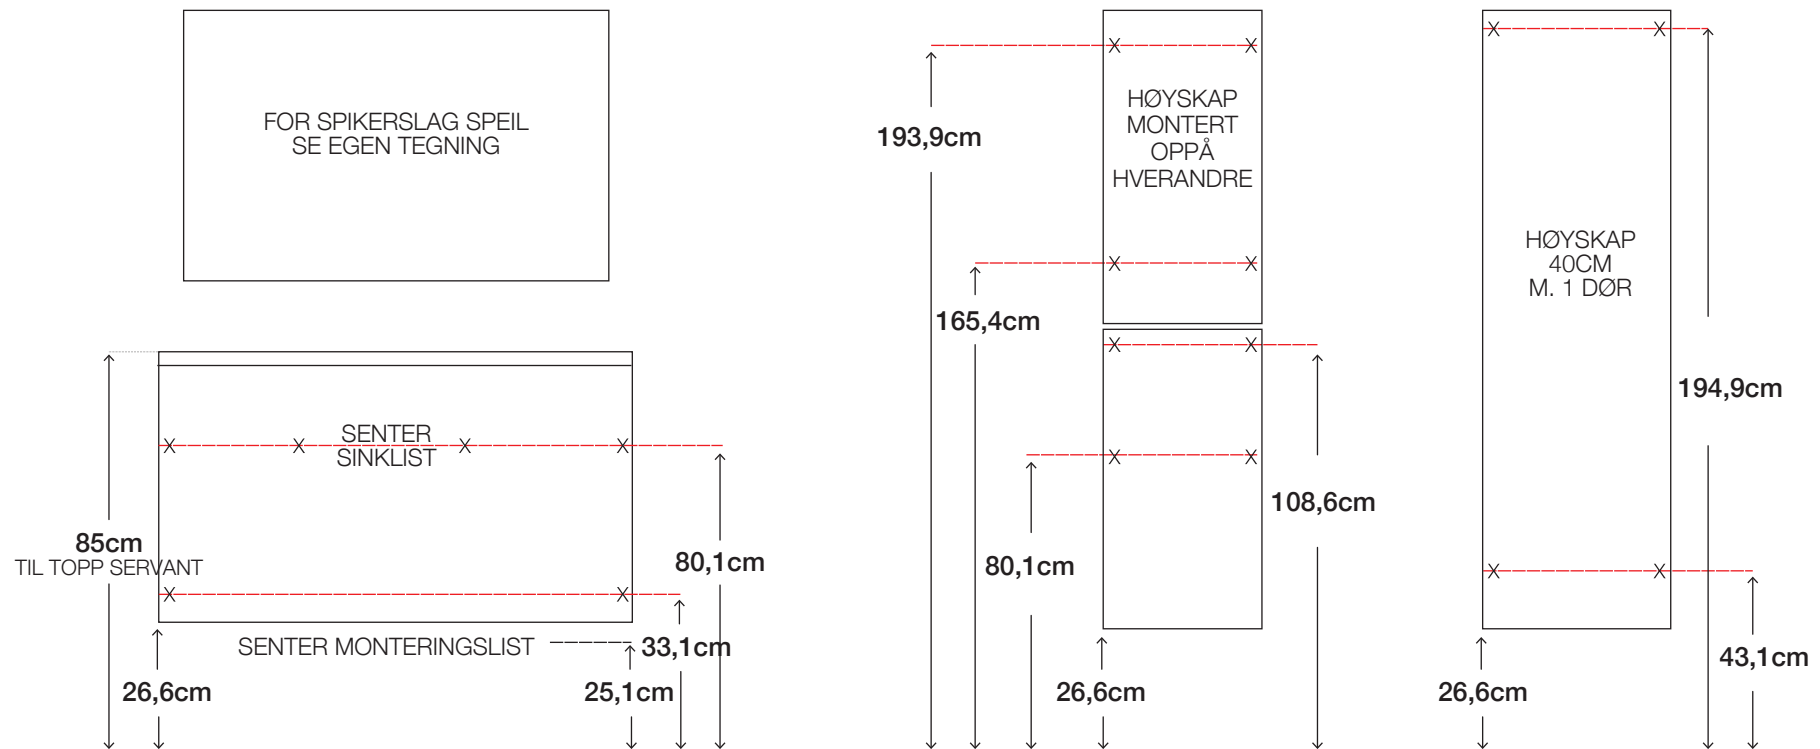

MONTERING OG SPIKERSLAG INGRID, MARI OG TRIO

MED FREYA PORSELENSSERVANT. ALLE MÅL ER VEILEDENDE.

UTTAK VATN / AVLØP:
46,6cm → 74,6cm

RØDE LINJER VISER SPIKERSLAG
X=MØBELET SKRUS I VEGG MED MEDFØLGENDE 70MM SKRUER