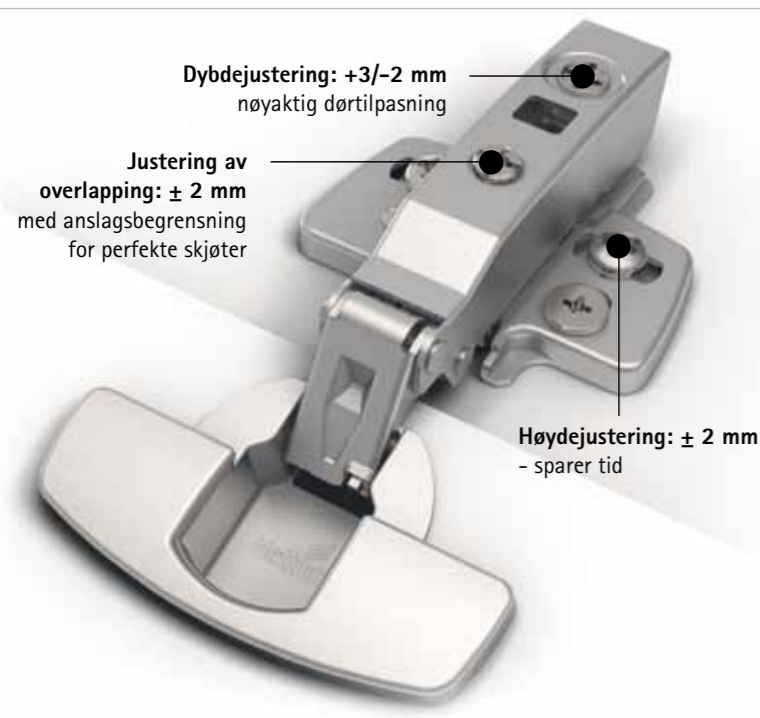

Enkel montering og sikkerhetsanordning som forhindrer at skuffen går av hengslene

Fronten kan monteres og demonteres uten verktøy

Enkelt og nøyaktig: Justering av skråstillingen på front-uttrekk.

Enkel side- og høydejustering av fronten

En enestående "lukke-opplevelse" som appellerer til følelsene

Sensys er det nyeste innen hengselteknikk: Dempelementet er usynlig integrert i hengslet – en innovasjon som møter de høyeste krav om komfort og funksjon. Bare en lett berøring – og døren lukkes mykt og stille.

Den enestående inntreksfunksjonen lukker døren mykt og automatisk så snart åpningsvinkelen er under 35°. Sensys gir en eksklusiv lukkeopplevelse. Sensys er materialer i toppkvalitet og Silent System som gir perfekt og myk lukking – uten behov for plasskrevende adaptere.

Montering uten verktøy

Sensys hengsel monteres og demonteres raskt og enkelt. Verktøy er ikke nødvendig. Hengselet løsnes fra armen i en glidende, ergonomisk bevegelse ved et lett trykk på den skjulte frigjøringsknappen.